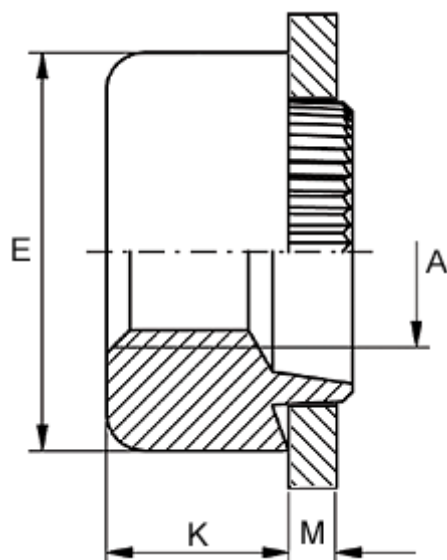

Varenummer: 12713000120100
Beskrivelse: KLEE-coil 713 000 120.100
M12 stål uhærdet

Mål

| | |
|--|---------------|
| Anbefalet huldia. for ekstrem belastning | = 19.3 |
| Anbefalet huldia. for normal brug | = 19.6 |
| Højde K | = 10.2 |
| Indvendigt gevind A | = M12 |
| Pladetykkelse M | = 3,5 til 3,7 |
| Udvendig diameter E | = 25.3 |